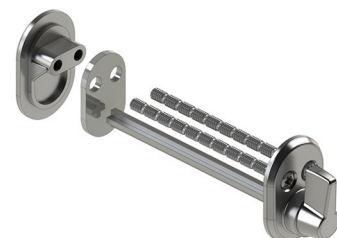

Vääntönuppi Fix 4428,
vastalevy Fix 4087, kromattu