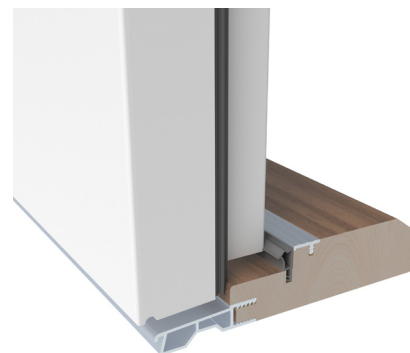

Paksu ovilehti sallii reilun eristevahvuuden. Kalteva kynnyksiprofiili ja ovilehden vesiura ohjaavat kosteuden ulospäin.